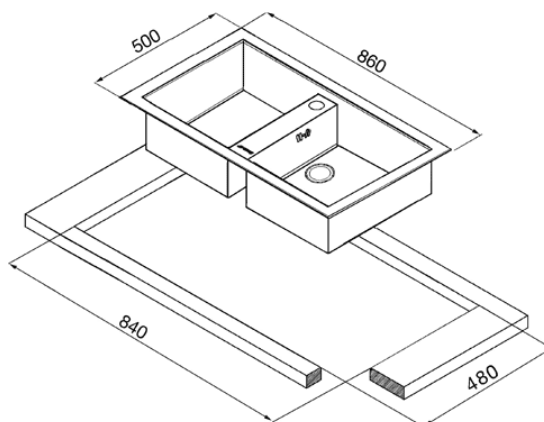

## 86 CM DUBBEL VASK I ROSTFRI TT STÅL MED EXTRA LÅG PROFIL

---

---

Vaskens djup: 1 x 210 mm ■ Mått för vask: 350 x 400 mm ■ Avrinning: 2 x 3,5 " ■ STANDARDTILLBEHÖR: ■ Bräddavlopp, korgventil, packningar, fästklämmor, vattenlås för diskmaskin