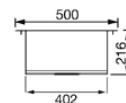

## 86 CM DUBBEL VASK I ROSTFRI TT STÅL MED EXTRA LÅG PROFIL

---

---

Vaskens djup: 1 x 210 mm ■ Mått för vask: 350 x 400 mm ■ Avrinning: 2 x 3,5 " ■ STANDARDTILLBEHÖR: ■ Bräddavlopp, korgventil, packningar, fästklämmor, vattenlås för diskmaskin