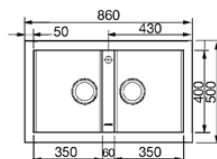

## 86 CM DUBBEL VASK I ROSTFRI TT STÅL MED EXTRA LÅG PROFIL

---

---

Vaskens djup: 1 x 210 mm ■ Mått för vask: 350 x 400 mm ■ Avrinning: 2 x 3,5 " ■ STANDARDTILLBEHÖR: ■ Bräddavlopp, korgventil, packningar, fästklämmor, vattenlås för diskmaskin